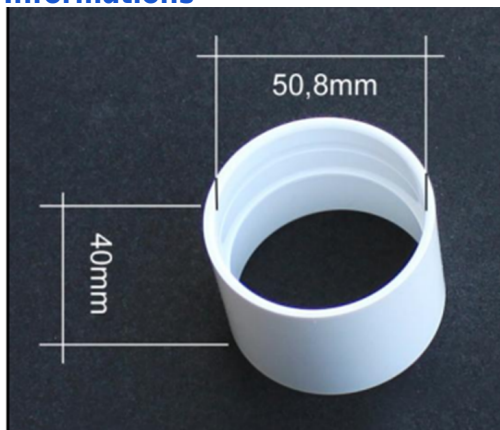

Informations

Spécifications techniques Ce que comprend ce kit

Options disponibles